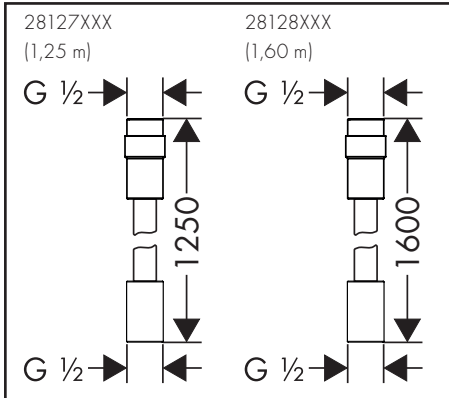

28127XXX (1,25 m)

28128XXX (1,60 m)

INSTALLATION

# AXOR

P-IX

DVGW

SINTEF

NF

ETA

28127XXX

CU0238