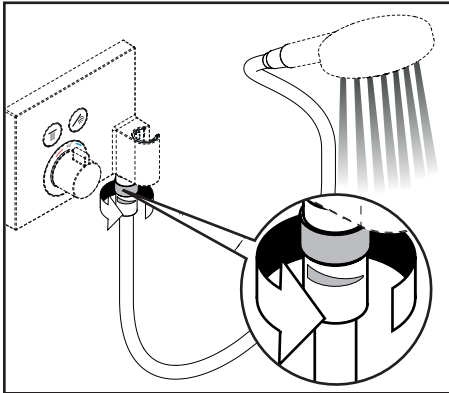

AXOR

P-IX

DVGW

SINTEF

NF

ETA

28127XXX

CU0238

X

28128XXX

CU0238

X

AXOR / Hansgrohe SE

Austraße 5-9

77761 Schiltach

Deutschland

info@axor-design.com

axor-design.com

07/2022
916146.01