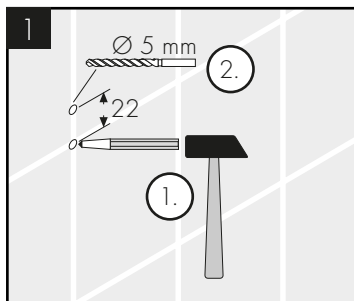

Axor / Hansgrohe SE
Austraße 5-9
77761 Schiltach
Deutschland

info@axor-design.com
axor-design.com

08/2024
9.08347.03