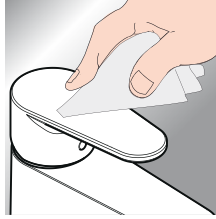

AXOR Montreux
16325XX0 / 16325007

INSTALLATION

AXOR

www.axor-design.com/cleaning-recommendation

*www.hansgrohe.com/warranty

DE / Reinigungsempfehlung / Garantie / Kontakt

FR / Recommandation pour le nettoyage /
Garanties / Contact