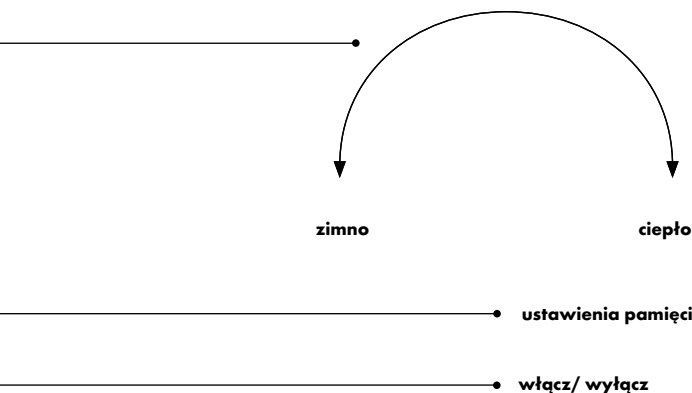

Zanurz się w najczystszy luksus kąpieli – z Hansgrohe RainBrain.

---

hansgrohe

Control panel featuring a central human silhouette and a large red temperature display showing **38,0°C**. The panel includes several function buttons:

- Sun icon (top left)
- Showerhead icon (top row, second from left)
- Showerhead icon (top row, third from left)
- Showerhead icon (top row, fourth from left)
- Showerhead icon (middle row, first from left)
- Showerhead icon (middle row, second from left)
- Warm up icon (middle row, third from left)
- Volume button (bottom left)
- 06:52 (bottom center)
- Menu button (bottom right)

## Wprowadzenie do relaksacji.

Aby uruchomić RainBrain wystarczy dotknąć funkcji włącz/wyłącz, która rozświetla kolorowy panel. Skonfigurowane raz na początku ustawienia osobiste wyświetlają ulubione funkcje pryszniców i rodzaje strumieni w określonej kolejności. Funkcje wybierasz i regulujesz za pomocą ekranu dotykowego. Ciesz się na zmianę strumieniem z główki prysznicowej, głowicy i dysz bocznych – RainBrain budzi wszystkie zmysły! Temperaturę wody możesz zmieniać szybko, łatwo i precyzyjnie przy pomocy gałki.