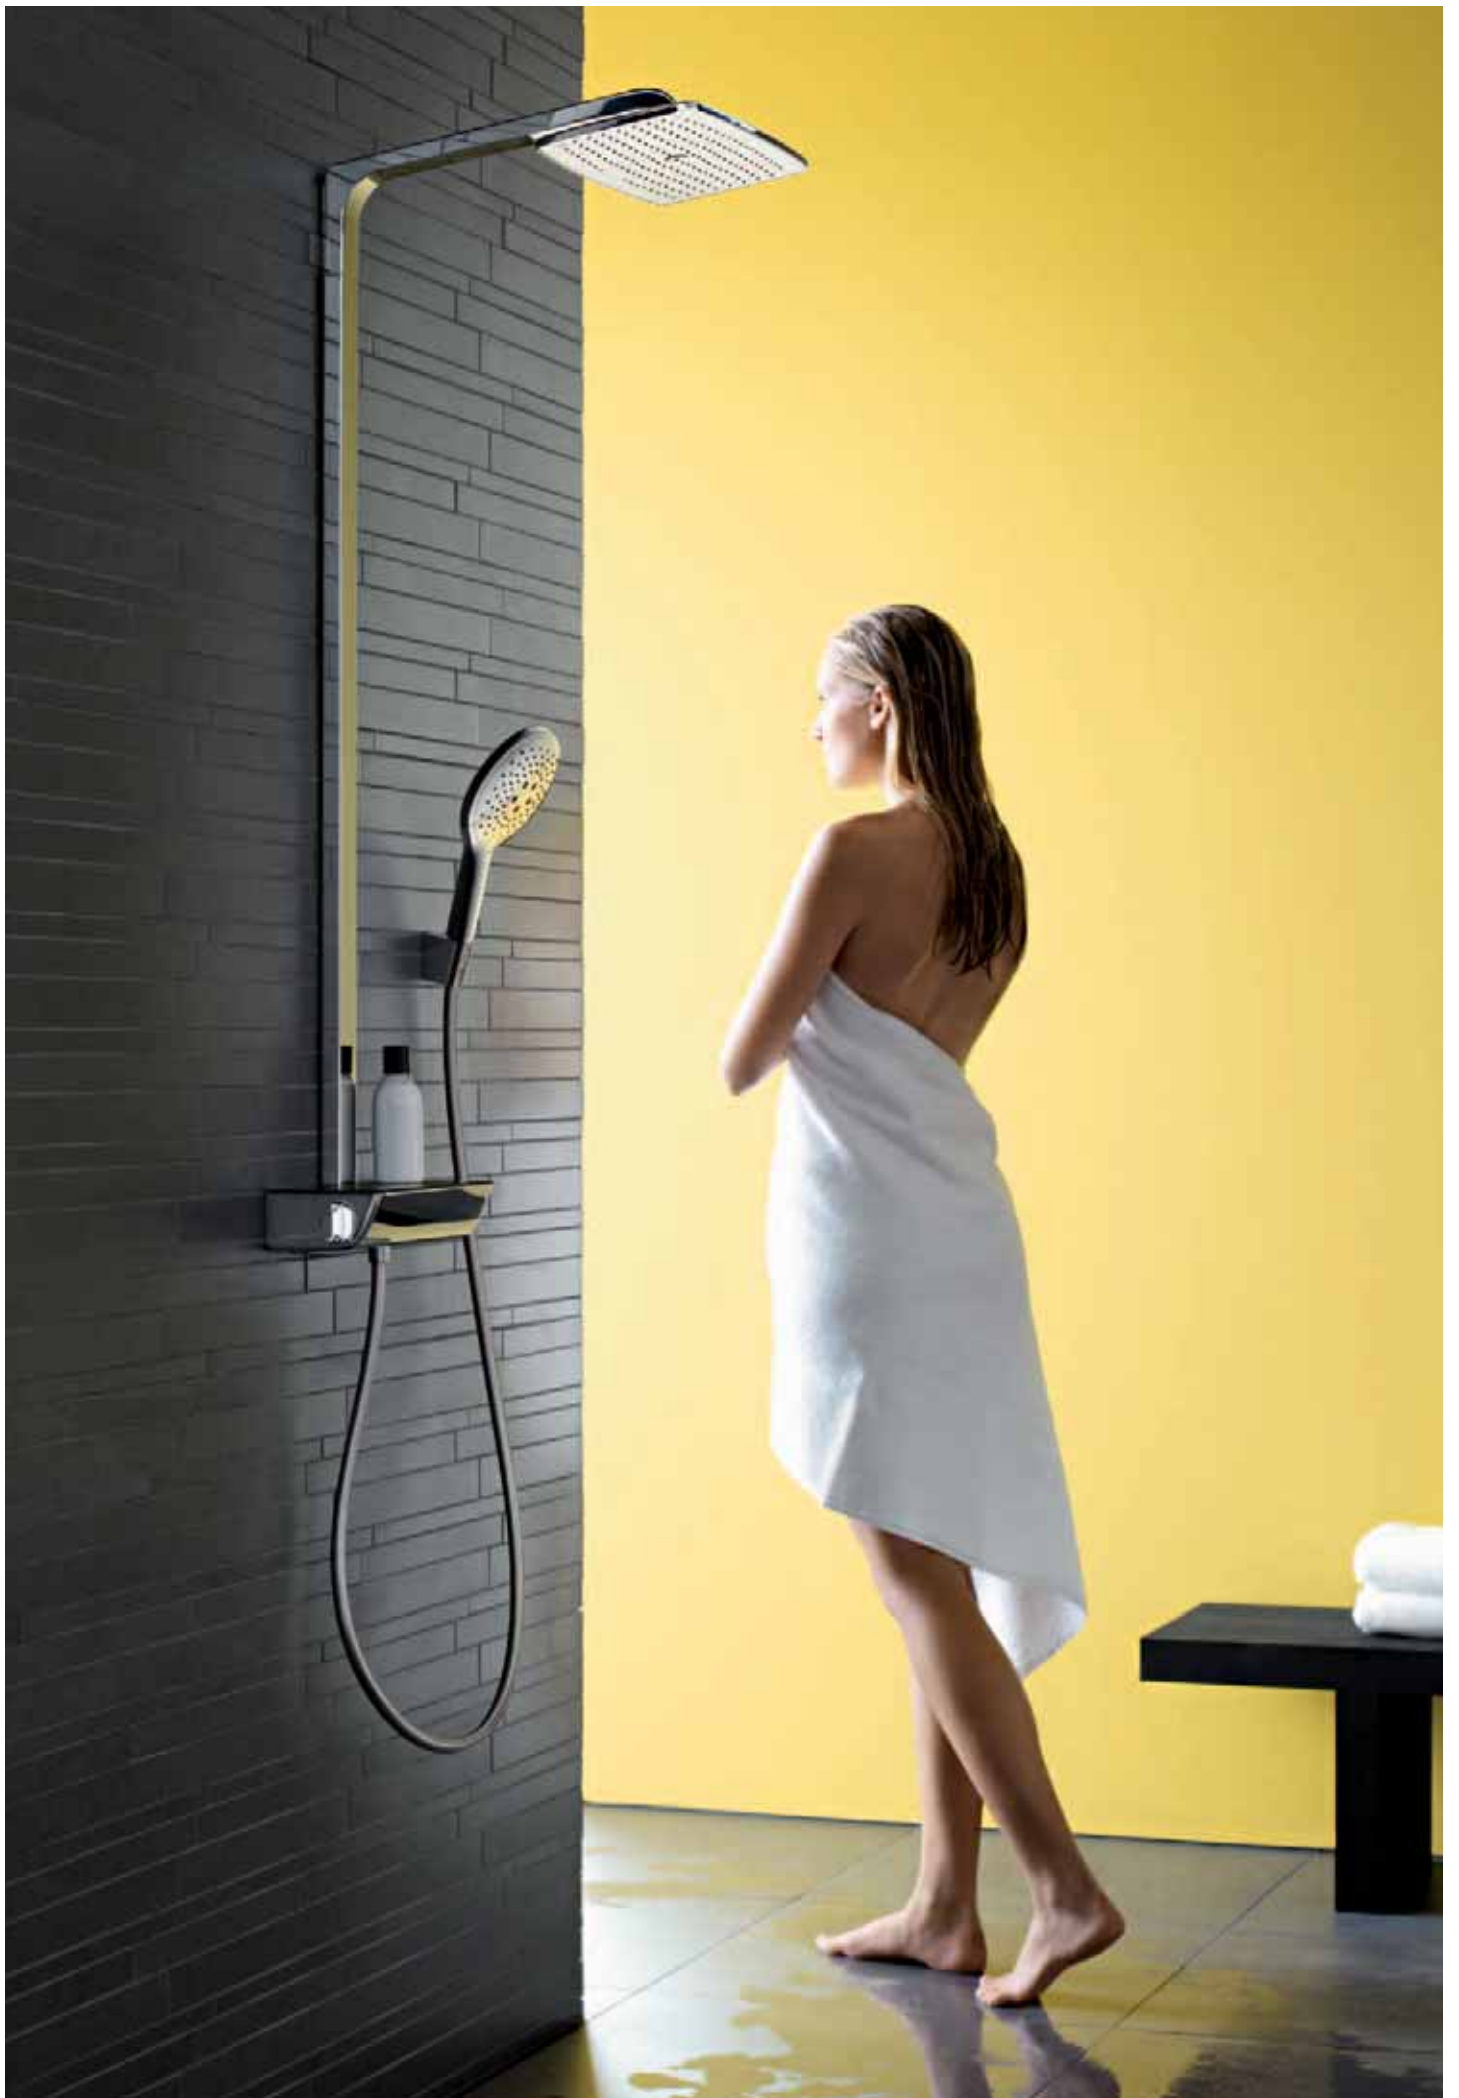

Focus® 100

Jednouchwytna bateria umywalkowa
31607, -000

Focus® 70

Jednouchwytna bateria umywalkowa
do małej umywalki # 31730, -000

Przekształć całą swoją łazienkę w ComfortZone.

Komfort oznacza możliwość wyboru.