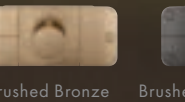

Polished Bronze