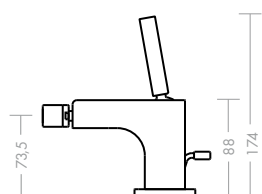

Axor Citterio Einhebel- Bidetmischer 90 mm

Das Design des neuen Einhebel-Bidetmischer ist an die Form des Einhebel-Waschtischmischer angelehnt. Grundkörper und Auslauf sind aus einem Guss und gehen nahtlos und fließend ineinander über. Der Joystick-Griff sorgt für eine einfache und komfortable Bedienung. Der Kugelgelenk-Luftsprudler lässt sich leicht und wunschgemäß verstellen.