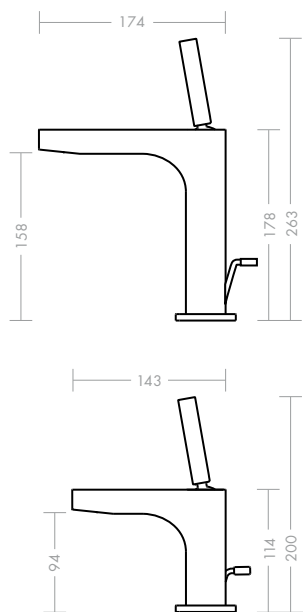

### Axor Citterio Einhebel- Waschtischmischer 180 mm

Das charakteristische Zusammenspiel aus klaren Linien, harmonischen Kreisen und sanften Radien ist auf den ersten Blick zu erkennen. Höhe und Länge des Auslaufs stehen im wohlproportionierten Verhältnis zueinander und machen die Nutzung besonders komfortabel. Mit dem bündig integrierten Strahlformer lässt sich der Strahlwinkel einfach einstellen. Dieses Produkt ist auch als Version für Handwaschbecken erhältlich.