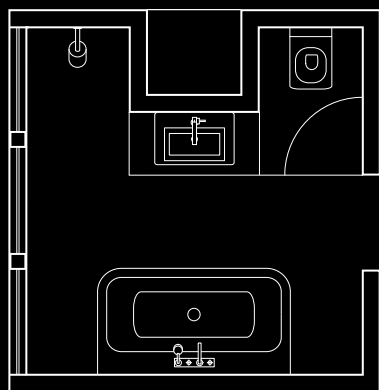

### Sonstiges

Spiegel: z. B. von Zierath, Laron8080, hinterleuchtet, 800 x 800 mm

9 m<sup>2</sup>, Maßstab 1:10