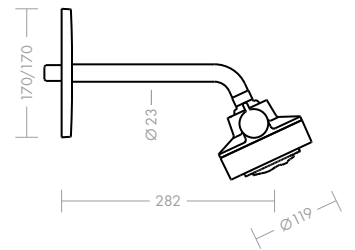

Axor Citterio Kopfbrause

Die neue Kopfbrause bietet mit drei unterschiedlichen Strahlarten luxuriösen Duschkomfort in seiner schönsten Form. Ästhetik und durchdachte Funktionalität gehen bei dieser Brause Hand in Hand. Über den einfach zu bedienenden, seitlichen Verstellgriff wählt man die Strahlarten: Normal, Massage und Soft. Die Strahldüsen des Duschkopfs reinigen sich dank QuickClean-Funktion beim Umstellen der Strahlarten von selbst. Durch den 67°-Winkel des Brausearms und den konzentrierten Brausestrahl kann das Wasser optimal auf den Körper ausgerichtet werden.