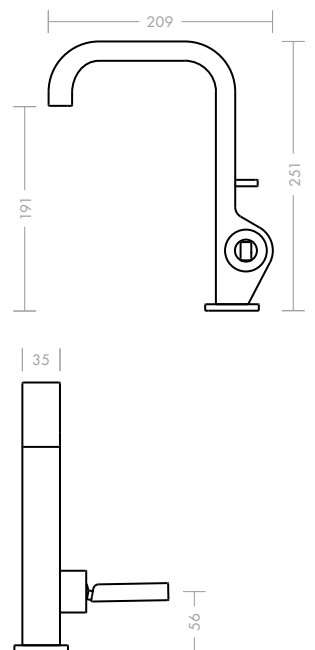

Axor Citterio
Einhebel-Waschtismischer
mit hohem Auslauf

Der hohe Auslauf ist ein charakteristisches Stil- und Designelement der erfolgreichen Axor Citterio 3-Loch Waschtischarmaturen. Durch die innovative Kombination des klassischen hohen Auslaufs und der seitlich integrierten Joystick-Kartusche ist ein neues Meisterstück für jeden Waschtisch entstanden. Vollkommen integriert ist der Strahlformer. Er reduziert den Wasserverbrauch auf 5 l/min. und sorgt für einen fülligen Strahl.