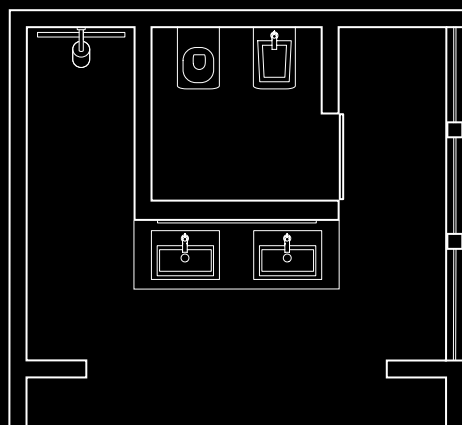

Wände

Im Waschtisch- und Toilettenbereich: Royal Mosa, Terra Maestricht, Black & White Fliesen 600 x 600 mm, weiß 200 V matt, Fugen weiß.
Im Duschbereich: Royal Mosa, Terra Maestricht, Black & White Fliesen 600 x 600 mm, schwarz 203 V matt, Fugen schwarz.

Decke

Dispersion gestrichen, weiß RAL 9016

Sonstiges

Schiebetür: Sprinz Motion 500, sandgestrahltes Glas
Spiegel: individueller Zuschnitt, Kanten fein, 40 mm Facettenschliff, Durchmesser 1400 mm

Axor Citterio Produkte /Komplementärprodukte

Waschtisch

2 x Einhebel-Waschtischmischer 180 mm	# 39031000
2 x Flowstar Design-Sifon Set	# 52110000
2 x Duravit 2nd floor Einbauwaschtisch 600 x 430 mm	# 034760.00
1 x Duravit 2nd floor Konsole, Ebony, Breite 2000 mm	# 856c

Dusche

1 x Showerpipeline mit Thermostat	# 39739000
1 x bodenebenes Ablaufsystem, z.B. Illbruck Poresta Slot	

Im Toilettenbereich

1 x Einhebel-Bidetmischer	# 39210000
1 x Toilettenpapierhalter	# 41738000
1 x WC-Bürstenhalter	# 41735000
1 x Handtuchring	# 41721000
1 x Duravit 2nd floor Wand-WC, 540 x 370 mm	# 220509
1 x Duravit 2nd floor Wand-Bidet, 540 x 370 mm	# 223515

Alle Angaben bitte vor Ausführung mit dem aktuellem Sortiment der Hersteller abprüfen.

10,5 m², Maßstab 1:10