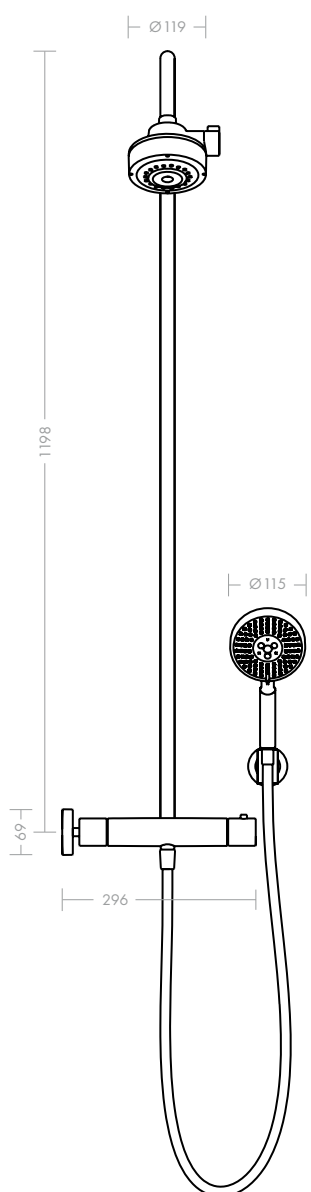

Axor Citterio Showerpipe

Das komplett vormontierte Aufputz-Duschsystem garantiert höchsten Duschkomfort. Darüber hinaus bietet es absolute Flexibilität beim Einbau und ist besonders gut für Renovierungen geeignet. Die Kopfbrause lässt sich einfach justieren und verwöhnt mit den drei Strahlarten Normal, Soft und Massage den ganzen Körper. Mit der integrierten Thermostat-Technik wird Wasser gespart und die gewünschte Duschtemperatur lässt sich präzise einstellen. Die SafetyStop-Funktion schützt dabei vor Verbrennungen.