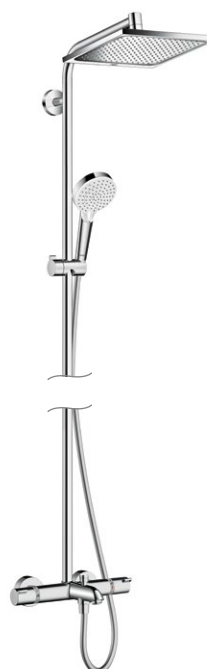

Crometta® E 240

Showerpipes til badekar

med Crometta E 240 hovedbruser, Crometta Vario håndbruser og Ecostat 1001 CL termostat, bruserbøjning 350 mm

27298, -000

Alle Showerpipes' stigerør kan tilpasses i højden ved montering