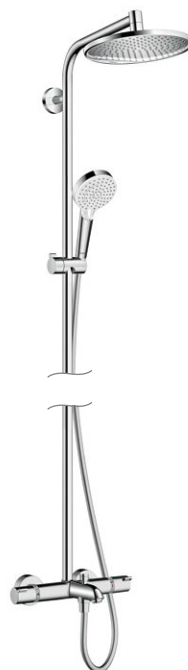

- Rundt design: Ø 240 mm
- Firkantet design: 240 x 240 mm
- Optimal stråleydelse
- Nyt, slankt design

Crometta® Ecostat sæt

Crometta® Vario Ecostat sæt
 med Ecostat 1001 CL termostat
 # 27812, -000 0,65 m
 # 27813, -000 0,90 m (ikke vist)

Ecostat® 1001 CL Kar-/brusertermostat
 # 13201, -000

Ecostat® 1001 CL Brusertermostat
 # 13211, -000

- Vandbesparende EcoStop-funktion (kun brusertermostat)
- Ergonomisk grebsdesign, greb af metal
- Grundkrop Ø 42 mm
- Sikkerhedsspærre ved 40 °C

Crometta® Showerpipes

Crometta® S 240

Showerpipes

med Crometta S 240 hovedbruser, Crometta Vario håndbruser og Ecostat 1001 CL termostat, bruserbøjning 350 mm

27267, -000

27268, -000 (9 l/min) EcoSmart

Crometta® S 240

Showerpipes til badekar

med Crometta S 240 hovedbruser, Crometta Vario håndbruser og Ecostat 1001 CL termostat, bruserbøjning 350 mm

27320, -000

Crometta® E 240

Showerpipes

med Crometta E 240 hovedbruser, Crometta Vario håndbruser og Ecostat 1001 CL termostat, bruserbøjning 350 mm