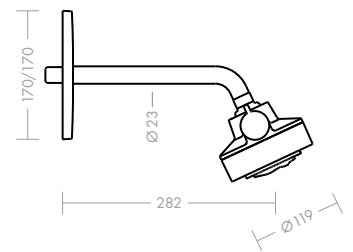

Axor Citterio -yläsuihku

Kolmella eri suihkutoiminnolla varustettu uusi yläsuihku tarjoaa ylellisen suihkunautinnon puhtaimmillaan. Suihkussa yhdistyvät esteettisyys ja hienostunut toimivuus. Sivussa olevan vivun avulla on helppo valita eri suihkutoimintojen välillä: normaali, hierova tai pehmeä suihku. QuickClean-toiminnon ansiosta suihkupään suuttimet puhdistuvat joka kerta, kun suihkutoimintoa vaihdetaan. Suihkuvarren 67° kulma ja keskitetty suihku kohdistavat veden keholle parhaalla mahdollisella tavalla.