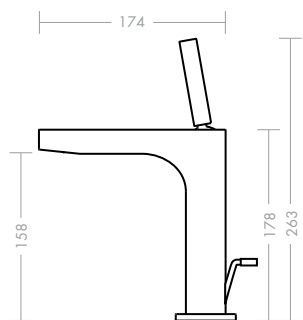

Axor Citterio 180 mm:n yksiota pesuallashana

Mallistolle luonteenomaiset puhtaat linjat, harmoniset kaaret ja pehmeät, kaarevat muodot tunnistaa heti. Juoksuputken korkeus ja pituus ovat erittäin hyvässä tasapainossa tehden hanan käytöstä erityisen mukavaa. Suutin on asennettu putken tasalle, mikä helpottaa suihkun kulman säätöä. Tästä tuotteesta on saatavana myös pienempi käsiäpesuallaisiin sopiva versio.