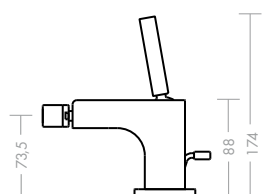

Axor Citterio 90 mm:n yksiota pesuistuinhana

Inspiraatio uuden yksiota pesuistuinhanan muotoiluun on saatu yksiota pesuallashanasta. Sen perusrakenne ja putki on valettu yhtenä kappaleena, minkä ansiosta hana on saumaton ja virtavii-vainen. Joystick-kahva tekee käytöstä helppoa ja mukavaa. Kääntyvällä nivelellä varustettua poresuutinta on helppo säätää haluttaessa.