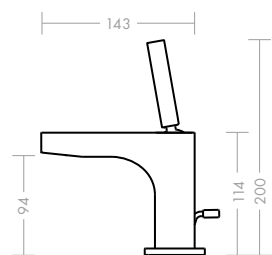

Axor Citterio 180 mm:n yksiota pesuallashana

Mallistolle luonteenomaiset puhtaat linjat, harmoniset kaaret ja pehmeät, kaarevat muodot tunnistaa heti. Juoksuputken korkeus ja pituus ovat erittäin hyvässä tasapainossa tehden hanan käytöstä erityisen mukavaa. Suutin on asennettu putken tasalle, mikä helpottaa suihkun kulman säätöä. Tästä tuotteesta on saatavana myös pienempi käsiäpesuallaisiin sopiva versio.