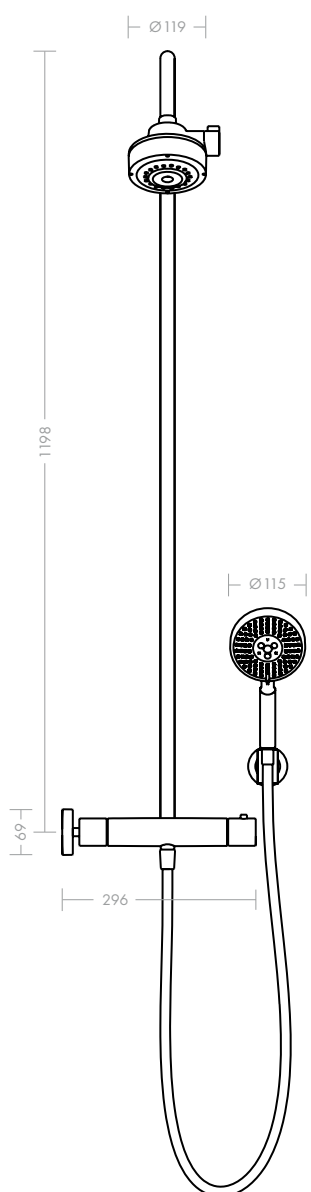

Axor Citterio Showerpipe

Tämä kokonaan esiasennettu suihkujärjestelmä pinta-asennukseen tekee suihkusta ylivoimaisen mukavan. Lisäksi se tekee asennuksesta erittäin joustavan ja sopii erityisen hyvin kylpyhuoneremontteihin. Yläsuihku on helppo säätää, ja sen kolme suihkutoimintoa, normaali, pehmeä ja hierova suihku, hyväilevät koko kehoasi. Integroitu termostaattitekniikka säästää vettä ja auttaa säätämään suihkun lämpötilan juuri haluamallesi tasolle. Lisäksi SafetyStop-toiminto suojaa palovammoilta.