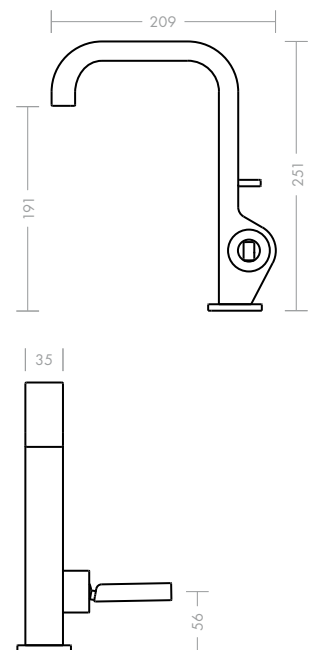

Axor Citterio 180 mm:n yksiota pesuallashana

Mallistolle luonteenomaiset puhtaat linjat, harmoniset kaaret ja pehmeät, kaarevat muodot tunnistaa heti. Juoksuputken korkeus ja pituus ovat erittäin hyvässä tasapainossa tehden hanan käytöstä erityisen mukavaa. Suutin on asennettu putken tasalle, mikä helpottaa suihkun kulman säätöä. Tästä tuotteesta on saatavana myös pienempi käsiäpesuallaisiin sopiva versio.