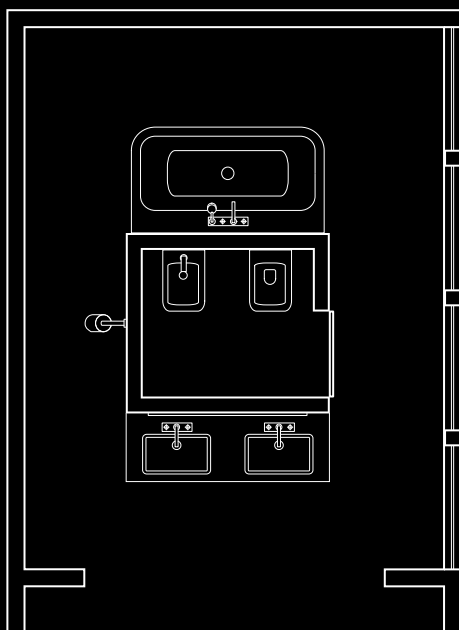

15 m², Mittakaava 1:10

Axor Citterio -tuotteet/lisätuotteet

Pesupöytä

2 x 3-osainen pesuallashana ristipäisellä kahvalla ja levyllä	# 39134000
2 x Flowstar designer -vesilukko	# 52110000
2 x Duravit Vero pöytään asennettava pesuallas 485 x 310 mm	# 033048.00