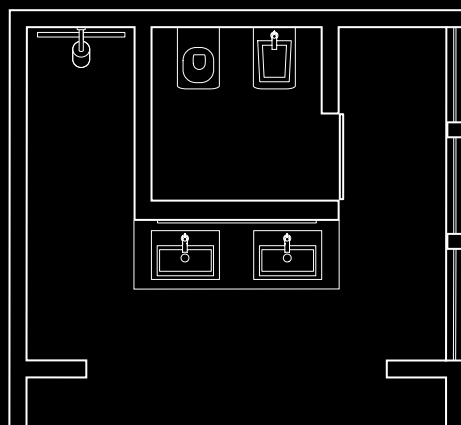

Seinät

Pesupöydän ja WC:n alueilla: Royal Mosa, Terra Maestricht, Black & White 600 x 600 mm laatat, valkoinen 200 V matta, valkoinen saumaus. Suihkualueella: Royal Mosa, Terra Maestricht, Black & White 600 x 600 mm laatat, musta 203 V matta, musta saumaus.

Katto

Dispersio, maalattu, valkoinen RAL 9016

Muut sisustusesineet

Liukuovi: Sprinz Motion 500, hiekkapuhallettu lasi Peili: leikattu mittojen mukaan, hienot reunat, 40 mm viistotut reunat, halkaisija 1400 mm

Axor Citterio -tuotteet/lisätuotteet

Pesupöytä

2 x 180 mm yksiote pesuallashana	# 39031000
2 x Flowstar designer -vesilukko	# 52110000
2 x Duravit 2nd floor pöytään asennettava pesuallas 600 x 430 mm	# 034760.00
1 x Duravit 2nd floor -pesupöytä, Ebony, leveys 2000 mm	# 856c

Suihku

1 x Showerpipe- termostaatilla	# 39739000
1 x lattiatason suihkujärjestelmä, esim. Illbruck Poresta Slot	

WC-alueella

1 x yksiote pesuistuinhana	# 39210000
1 x WC-paperiteline	# 41738000
1 x WC-harjateline	# 41735000
1 x pyyherengas	# 41721000
1 x Duravit 2nd floor seinään kiinnitettävä WC-istuin, 540 x 370 mm	# 220509
1 x Duravit 2nd floor seinään kiinnitettävä pesuistuin, 540 x 370 mm	# 223515

Toteutusvaiheessa tarkista tuotetietojen oikeellisuus valmistajilta.

10,5 m², Mittakaava 1:10