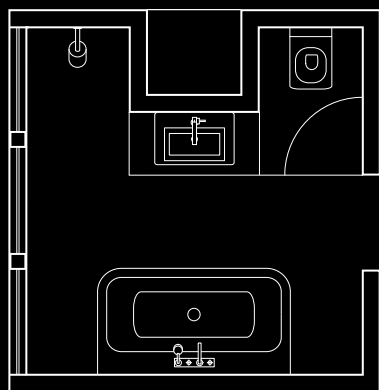

Katto

Dispersio, maalattu, valkoinen RAL 9016

Muut sisustusesineet

Peili: esimerkiksi Zierathilta, Laron8080, taustavalaistu, 800 x 800 mm

9 m², Mittakaava 1:10

Axor Citterio -tuotteet/lisätuotteet

Pesupöytä